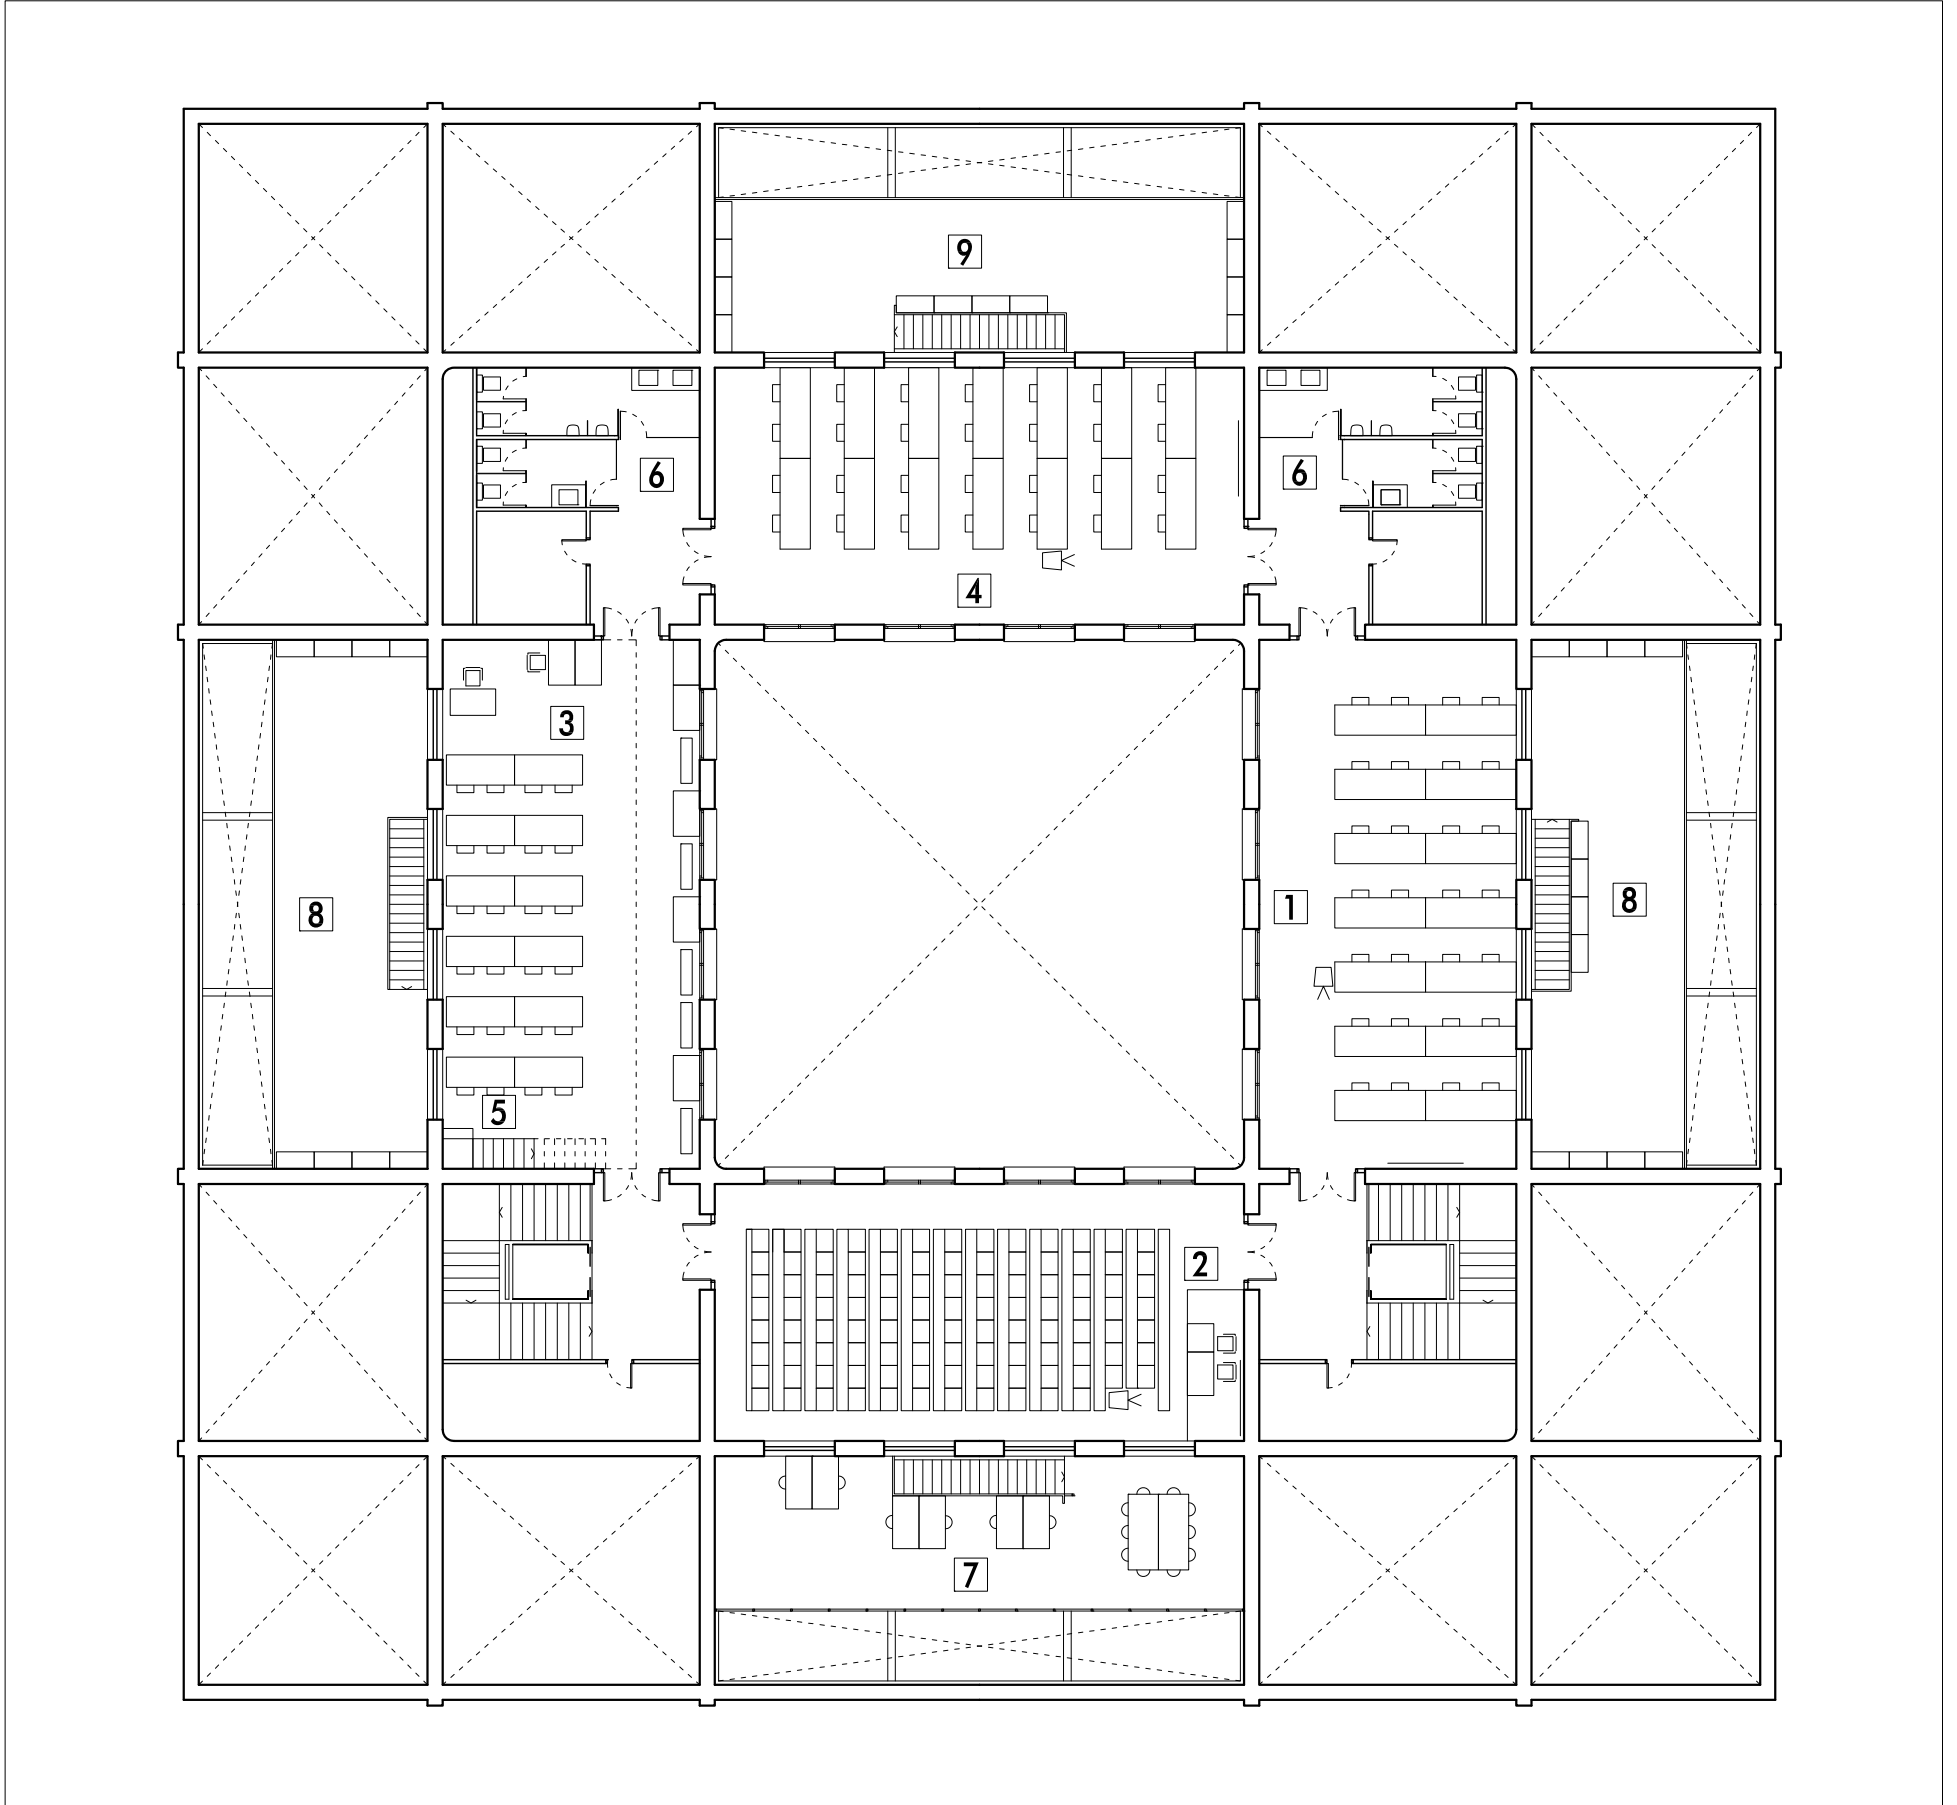

- **1** Aula informática 5.I
- **2** Aula 5.II
- **3** Aula informática 5.III
- **4** Aula informática 5.IV
- **5** Laboratorio informático
- **6** Aseos
- **7** Asociacions de estudiantes
- **8** Biblioteca de materials de construcció
- **9** Biblioteca de materials de instalacions